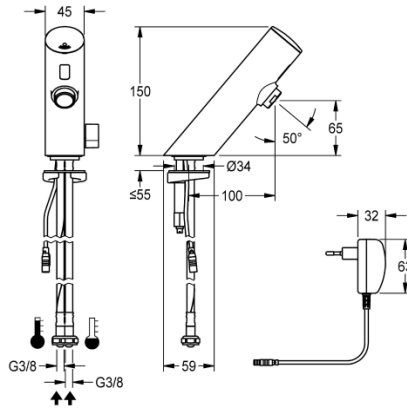

Modell-Linie: F3 | F3EM1002

Wascharmaturen | Wascharmaturen

KWC-Nr.

2030033389

F3E-Mix Standbatterie DN 15 für Waschanlagen, opto-elektronisch gesteuert. Zum Anschluss an Warm- und Kaltwasser mittels Schläuchen mit integrierten Rückflussverhinderern und Sieben. Steuerelektronik, Magnetventilkartusche und Sensor im Ganzmetallgehäuse, Messing poliert verchromt, mit Temperaturwahlhebel und einstellbarem, verdrehsicherem

ja
0.070000000000000007 _02
0.070000000000000007 _02
nein
23 Stunden nach der letzten Betätigung
nein
ja
elektronisch selbstschließend
ja
DN 15
G 3/8
Oberteil nicht keramisch
Messing
1 BAR
ja
Fernbedienung
nein
100 - 240 V AC
von unten
1.5 D46
Transformator
IP59K
nein